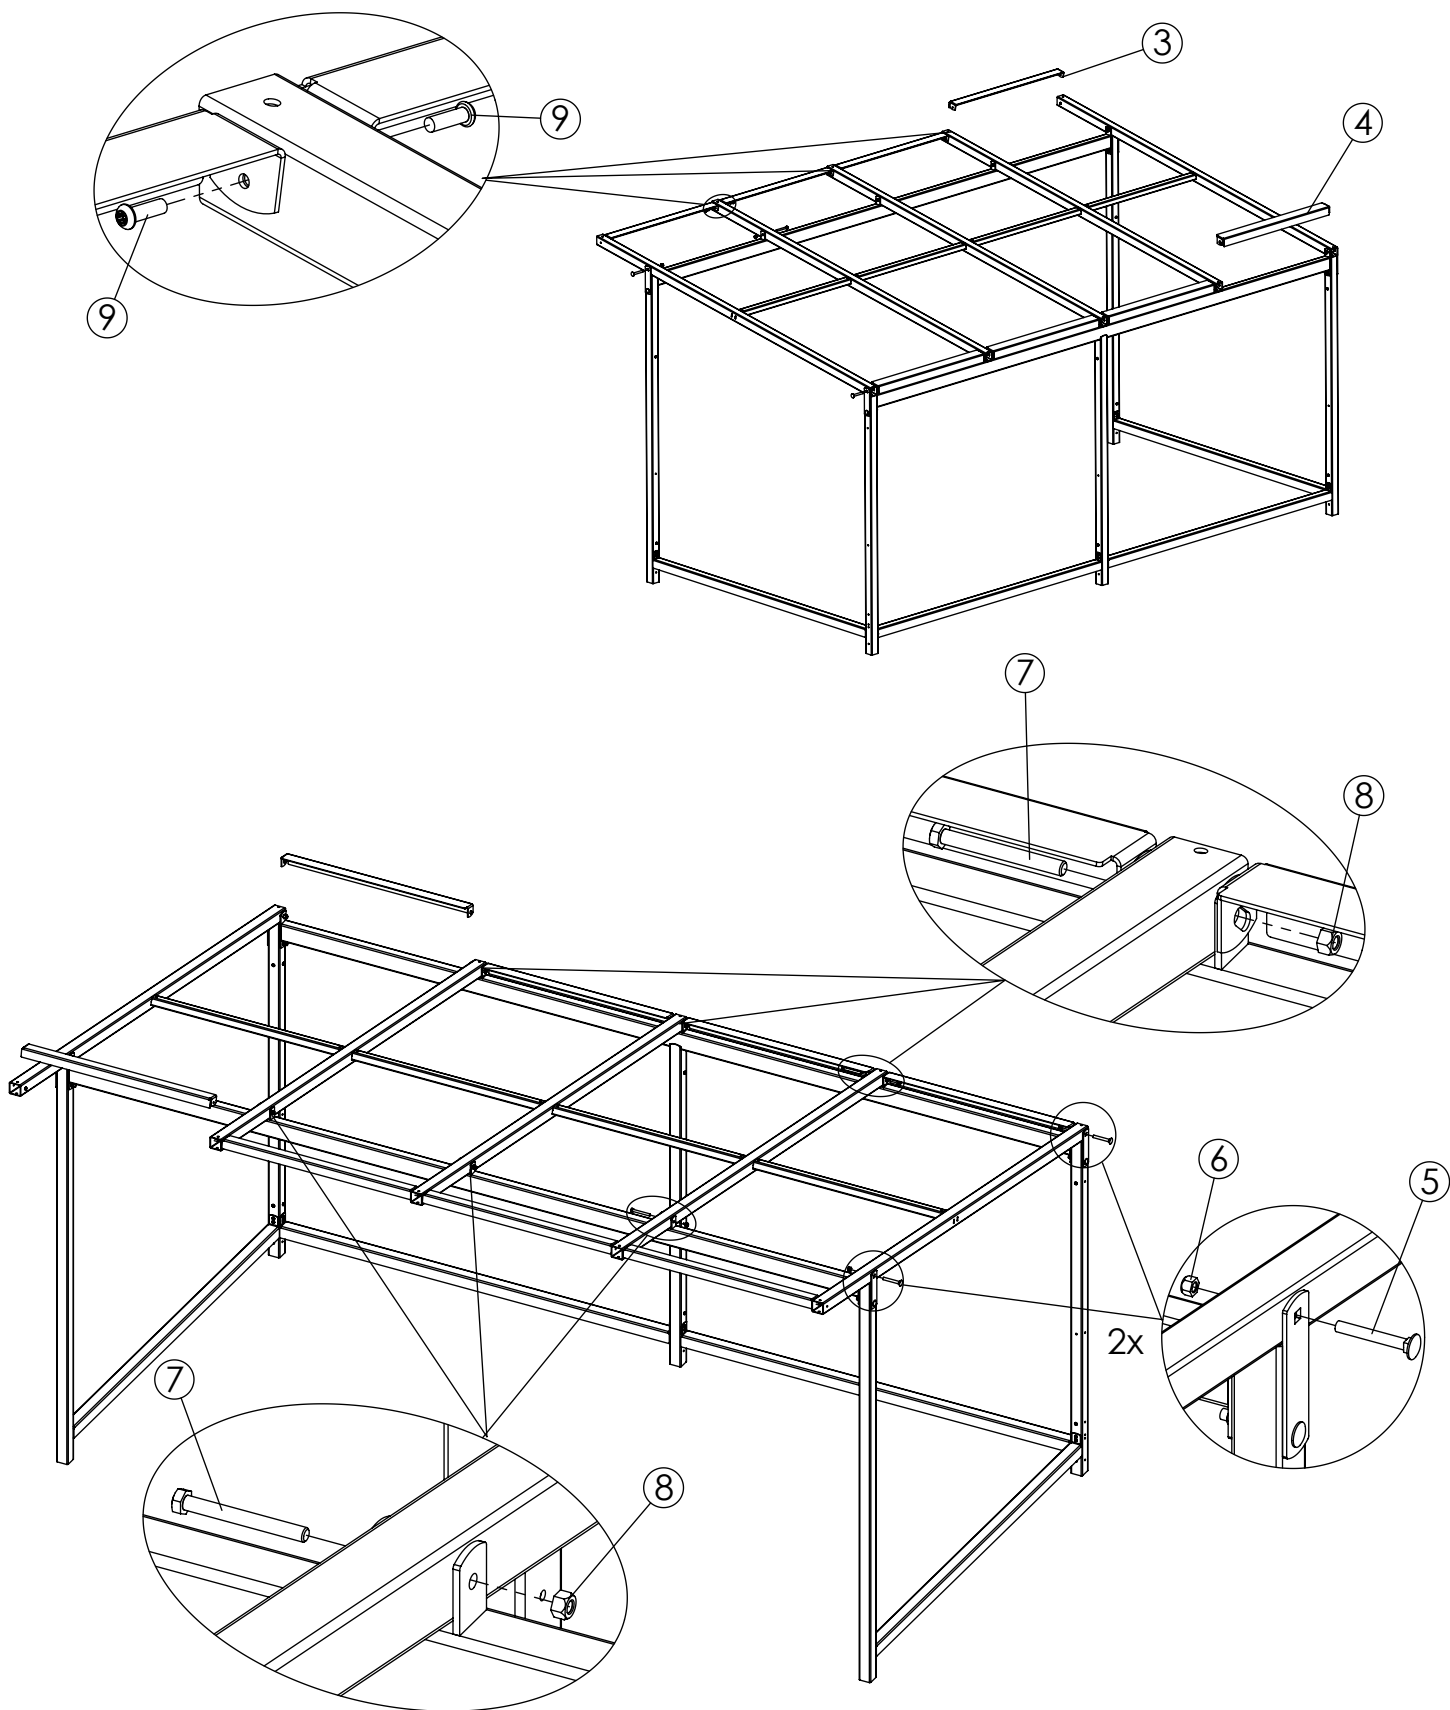

No.	Description	Art. No.	Qty
1	2670x60x60 mm	8043620	5
2	1030x40x40 mm	8043516	4

**KÄLLS**

Straight Plastic Roof

**MASW35992**

1 ( 4 )

TJ OG 2014-06-23 0

Nr	Description	Art. No.	Qty
3	990x60x45 mm	8043517	4
4	990x70x55 mm	8043597	4
5	MVBF M12x90	8039300	4
6	M6LA2M-8 M12	8008797	4
7	M6S M10x90	8008391	6
8	M6M M10	8008796	6
9	KTS-GF M8x25	8008506	8

KÄLLS

Straight Plastic Roof

MASW3592

2 ( 4 )

TJ
 OG
2014-06-23
0